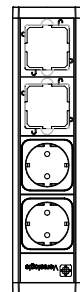

**versapro**

2 FRUTTI POWER + 1 TUNNEL+1 USB 5V (2 PORTE A+A) con spezzone GST da 20 cm  
2 POWER SOCKETS + 1 TUNNEL+1USB 5V (2 PORTS A+A) with 20 cm power cable with GST connector

CODICE CODE	Profilo Alluminio Silver profile	061.23F.00056	061.23F.00026	061.23F.00029	061.23F.00032
	Profilo Nero Black profile	061.23F.00057	061.23F.00027	061.23F.00030	061.23F.00033
	Profilo Bianco White profile	061.23F.00058	061.23F.00028	061.23F.00031	061.23F.00034

**versapro**

2 FRUTTI POWER + 2 TUNNEL con spezzone GST da 20 cm  
2 POWER SOCKETS + 2 TUNNELS with 20 cm power cable with GST connector

CODICE CODE	Profilo Alluminio Silver profile	061.23F.00059	061.23F.00035	061.23F.00038	061.23F.00041
	Profilo Nero Black profile	061.23F.00060	061.23F.00036	061.23F.00039	061.23F.00042
	Profilo Bianco White profile	061.23F.00061	061.23F.00037	061.23F.00040	061.23F.00043