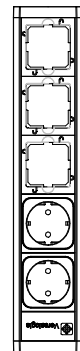

**versapro**

2 FRUTTI POWER + 1 TUNNEL+1 USB 5V (2 PORTE A+A) con spezzone GST da 20 cm  
2 POWER SOCKETS + 1 TUNNEL+1USB 5V (2 PORTS A+A) with 20 cm power cable with GST connector

CODICE CODE	Profilo Alluminio Silver profile	061.23F.00056	061.23F.00026	061.23F.00029	061.23F.00032
	Profilo Nero Black profile	061.23F.00057	061.23F.00027	061.23F.00030	061.23F.00033
	Profilo Bianco White profile	061.23F.00058	061.23F.00028	061.23F.00031	061.23F.00034

**versapro**

2 FRUTTI POWER + 2 TUNNEL con spezzone GST da 20 cm  
2 POWER SOCKETS + 2 TUNNELS with 20 cm power cable with GST connector

CODICE CODE	Profilo Alluminio Silver profile	061.23F.00059	061.23F.00035	061.23F.00038	061.23F.00041
	Profilo Nero Black profile	061.23F.00060	061.23F.00036	061.23F.00039	061.23F.00042
	Profilo Bianco White profile	061.23F.00061	061.23F.00037	061.23F.00040	061.23F.00043

**versapro**

2 FRUTTI POWER + 3 TUNNEL con spezzone GST da 20 cm  
2 POWER SOCKETS + 3 TUNNELS with 20 cm power cable with GST connector

CODICE CODE	Profilo Alluminio Silver profile	061.23F.00062	061.23F.00044	061.23F.00047	061.23F.00050
	Profilo Nero Black profile	061.23F.00063	061.23F.00045	061.23F.00048	061.23F.00051
	Profilo Bianco White profile	061.23F.00064	061.23F.00046	061.23F.00049	061.23F.00052