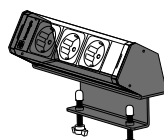

versadesk pro

G (UK)

STAFFA A  
FIXING SYSTEM A

STAFFA B  
FIXING SYSTEM B

STAFFA C  
FIXING SYSTEM C

STAFFA D  
FIXING SYSTEM D

		1 FRUTTO POWER + 1 USB 5V (2 PORTE A+C) con spezzone GST da 20 cm 1 POWER SOCKETS + 1 USB 5V (2 PORTS A+C) with 20 cm power cable with GST connector				
CODICE CODE	Profilo Alluminio Silver profile	060.23G.00012	060.23G.00015	060.23G.00018	060.23G.00021	
	Profilo Nero Black profile	060.23G.00013	060.23G.00016	060.23G.00019	060.23G.00022	
	Profilo Bianco White profile	060.23G.00014	060.23G.00017	060.23G.00020	060.23G.00023	
		1 FRUTTO POWER + 1 FRUTTO EUS + 1 USB 5V (2 PORTE A+C) con spezzone GST da 20 cm 1 POWER SOCKETS + 1 POWER SOCKET EUS + 1 USB 5V (2 PORTS A+C) with 20 cm power cable with GST				
CODICE CODE	Profilo Alluminio Silver profile	060.23X.00056	060.23X.00059	060.23X.00062	060.23X.00065	
	Profilo Nero Black profile	060.23X.00057	060.23X.00060	060.23X.00063	060.23X.00066	
	Profilo Bianco White profile	060.23X.00058	060.23X.00061	060.23X.00064	060.23X.00067	
		2 FRUTTI POWER con spezzone GST da 20 cm 2 POWER SOCKETS with 20 cm power cable with GST connector				
CODICE CODE	Profilo Alluminio Silver profile	060.23G.00024	060.23G.00027	060.23G.00030	060.23G.00033	
	Profilo Nero Black profile	060.23G.00025	060.23G.00028	060.23G.00031	060.23G.00034	
	Profilo Bianco White profile	060.23G.00026	060.23G.00029	060.23G.00032	060.23G.00035	
		2 FRUTTI POWER + 1 USB 5V (2 PORTE A+C) con spezzone GST da 20 cm 2 POWER SOCKETS + 1 USB 5V (2 PORTS A+C) with 20 cm power cable with GST connector				
CODICE CODE	Profilo Alluminio Silver profile	060.23G.00036	060.23G.00039	060.23G.00042	060.23G.00045	
	Profilo Nero Black profile	060.23G.00037	060.23G.00040	060.23G.00043	060.23G.00046	
	Profilo Bianco White profile	060.23G.00038	060.23G.00041	060.23G.00044	060.23G.00047	
		3 FRUTTI POWER con spezzone GST da 20 cm 3 POWER SOCKETS with 20 cm power cable with GST connector				
CODICE CODE	Profilo Alluminio Silver profile	060.23G.00094	060.23G.00050	060.23G.00053	060.23G.00056	
	Profilo Nero Black profile	060.23G.00048	060.23G.00051	060.23G.00054	060.23G.00057	
	Profilo Bianco White profile	060.23G.00049	060.23G.00052	060.23G.00055	060.23G.00058	