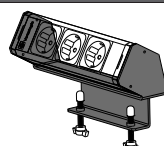

versadesk pro

F (SCHUKO)

STAFFA A  
FIXING SYSTEM A

STAFFA B  
FIXING SYSTEM B

STAFFA C  
FIXING SYSTEM C

STAFFA D  
FIXING SYSTEM D

		1 FRUTTO POWER + 1 USB 5V (2 PORTE A+C) con spezzone GST da 20 cm 1 POWER SOCKETS + 1 USB 5V (2 PORTS A+C) with 20 cm power cable with GST connector				
CODICE CODE	Profilo Alluminio Silver profile	060.23F.00051	060.23F.00054	060.23F.00126	060.23F.00057	
	Profilo Nero Black profile	060.23F.00052	060.23F.00128	060.23F.00050	060.23F.00058	
	Profilo Bianco White profile	060.23F.00053	060.23F.00129	060.23F.00049	060.23F.00059	
		1 FRUTTO POWER + 1 FRUTTO EUS + 1 USB 5V (2 PORTE A+C) con spezzone GST da 20 cm 1 POWER SOCKETS + 1 POWER SOCKET EUS + 1 USB 5V (2 PORTS A+C) with 20 cm power cable with GST				
CODICE CODE	Profilo Alluminio Silver profile	060.23X.00032	060.23X.00035	060.23X.00038	060.23X.00041	
	Profilo Nero Black profile	060.23X.00033	060.23X.00036	060.23X.00039	060.23X.00042	
	Profilo Bianco White profile	060.23X.00034	060.23X.00037	060.23X.00040	060.23X.00043	
		2 FRUTTI POWER con spezzone GST da 20 cm 2 POWER SOCKETS with 20 cm power cable with GST connector				
CODICE CODE	Profilo Alluminio Silver profile	060.23F.00130	060.23F.00127	060.23F.00064	060.23F.00067	
	Profilo Nero Black profile	060.23F.00060	060.23F.00062	060.23F.00065	060.23F.00068	
	Profilo Bianco White profile	060.23F.00061	060.23F.00063	060.23F.00066	060.23F.00069	
		2 FRUTTI POWER + 1 USB 5V (2 PORTE A+C) con spezzone GST da 20 cm 2 POWER SOCKETS + 1 USB 5V (2 PORTS A+C) with 20 cm power cable with GST connector				
CODICE CODE	Profilo Alluminio Silver profile	060.23F.00070	060.23F.00073	060.23F.00076	060.23F.00079	
	Profilo Nero Black profile	060.23F.00071	060.23F.00077	060.23F.00048	060.23F.00080	
	Profilo Bianco White profile	060.23F.00072	060.23F.00078	060.23F.00047	060.23F.00081	
		3 FRUTTI POWER con spezzone GST da 20 cm 3 POWER SOCKETS with 20 cm power cable with GST connector				
CODICE CODE	Profilo Alluminio Silver profile	060.23F.00082	060.23F.00085	060.23F.00088	060.23F.00091	
	Profilo Nero Black profile	060.23F.00083	060.23F.00086	060.23F.00089	060.23F.00092	
	Profilo Bianco White profile	060.23F.00084	060.23F.00087	060.23F.00090	060.23F.00093	