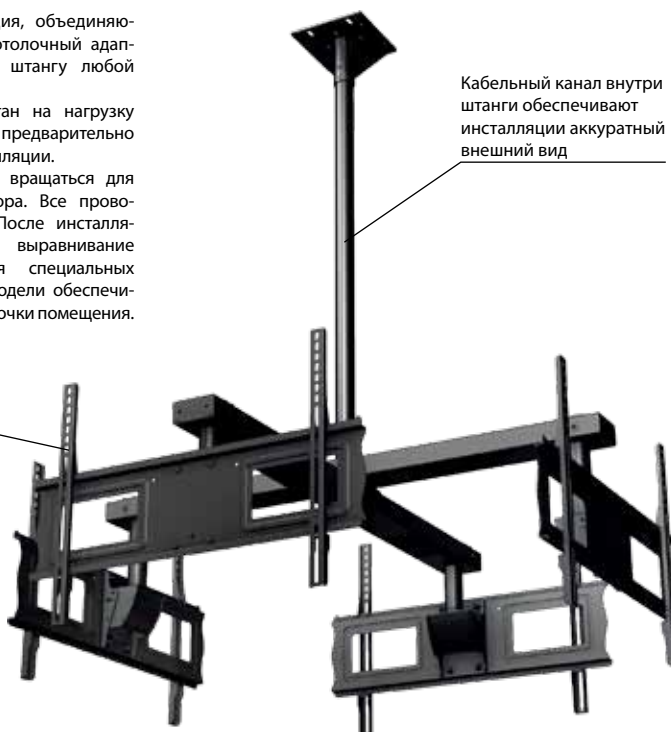

Размер дисплея	37"-63"
Максимальная нагрузка на 1 модуль	68 кг
Максимальное расстояние между крепежными отверстиями	723 × 501 мм
Наклон	+20/0°
Поворот	6°
Вращение	360°
Соответствие стандарту 1,5"NPT *	да
Вес	34,2 кг
Материал	сталь холодного проката
Отделка	покрытие эпоксидным порошком для защиты от царапин
Цвет	черный
Маркировка	DSM63
Гарантия	10 лет

Сертификаты:

\* Штанга EA поставляется опционально

36

WIZE

AV MOUNTING SOLUTIONS

**Потолочная система для крепления четырех дисплеев 32"-63"**

В состав изделия входит конструкция, объединяющая четыре крепежных модуля и потолочный адаптер. Опционально можно заказать штангу любой длины EA.

Каждый крепежный модуль рассчитан на нагрузку 68 кг. Все компоненты поставляются в предварительно собранном виде для упрощения инсталляции.

Каждый из четырех модулей может вращаться для достижения оптимального угла обзора. Все провода убираются в кабельный канал. После инсталляции предусмотрено окончательное выравнивание в пределах 6° без применения специальных инструментов. Использование этой модели обеспечивает абсолютную видимость из любой точки помещения.

Универсальный дизайн обеспечивает совместимость с большинством моделей дисплеев

Кабельный канал внутри штанги обеспечивают инсталляции аккуратный внешний вид

Наклон до 20° для оптимального угла обзора

Отсортированные крепежные элементы для быстрой инсталляции