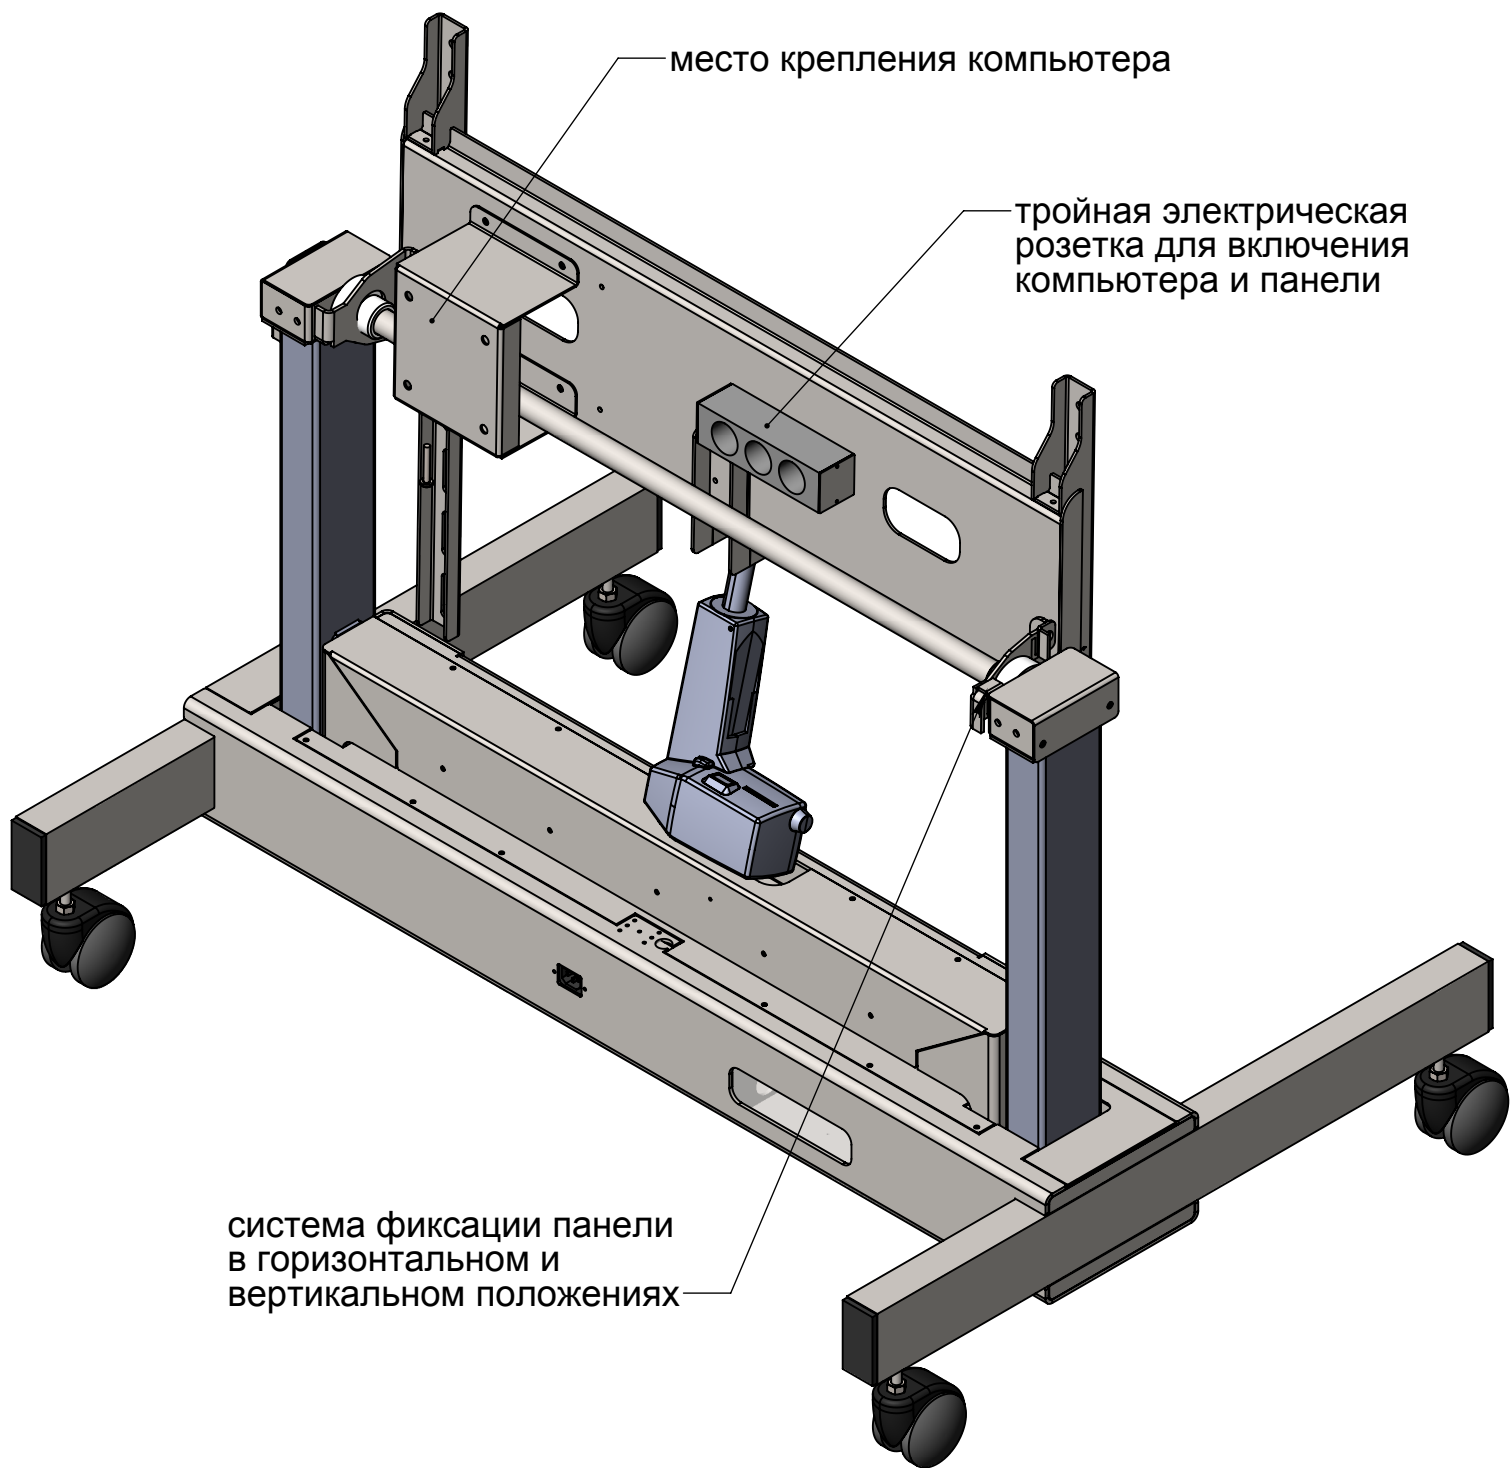

 **King Mounts**
Профессиональные крепления для видеостен

Моторизированная стойка для интерактивного стола
KingMounts IR85A

держатель для пульта
дистанционного управления

место крепления компьютера

тройная электрическая розетка для включения компьютера и панели

система фиксации панели в горизонтальном и вертикальном положениях