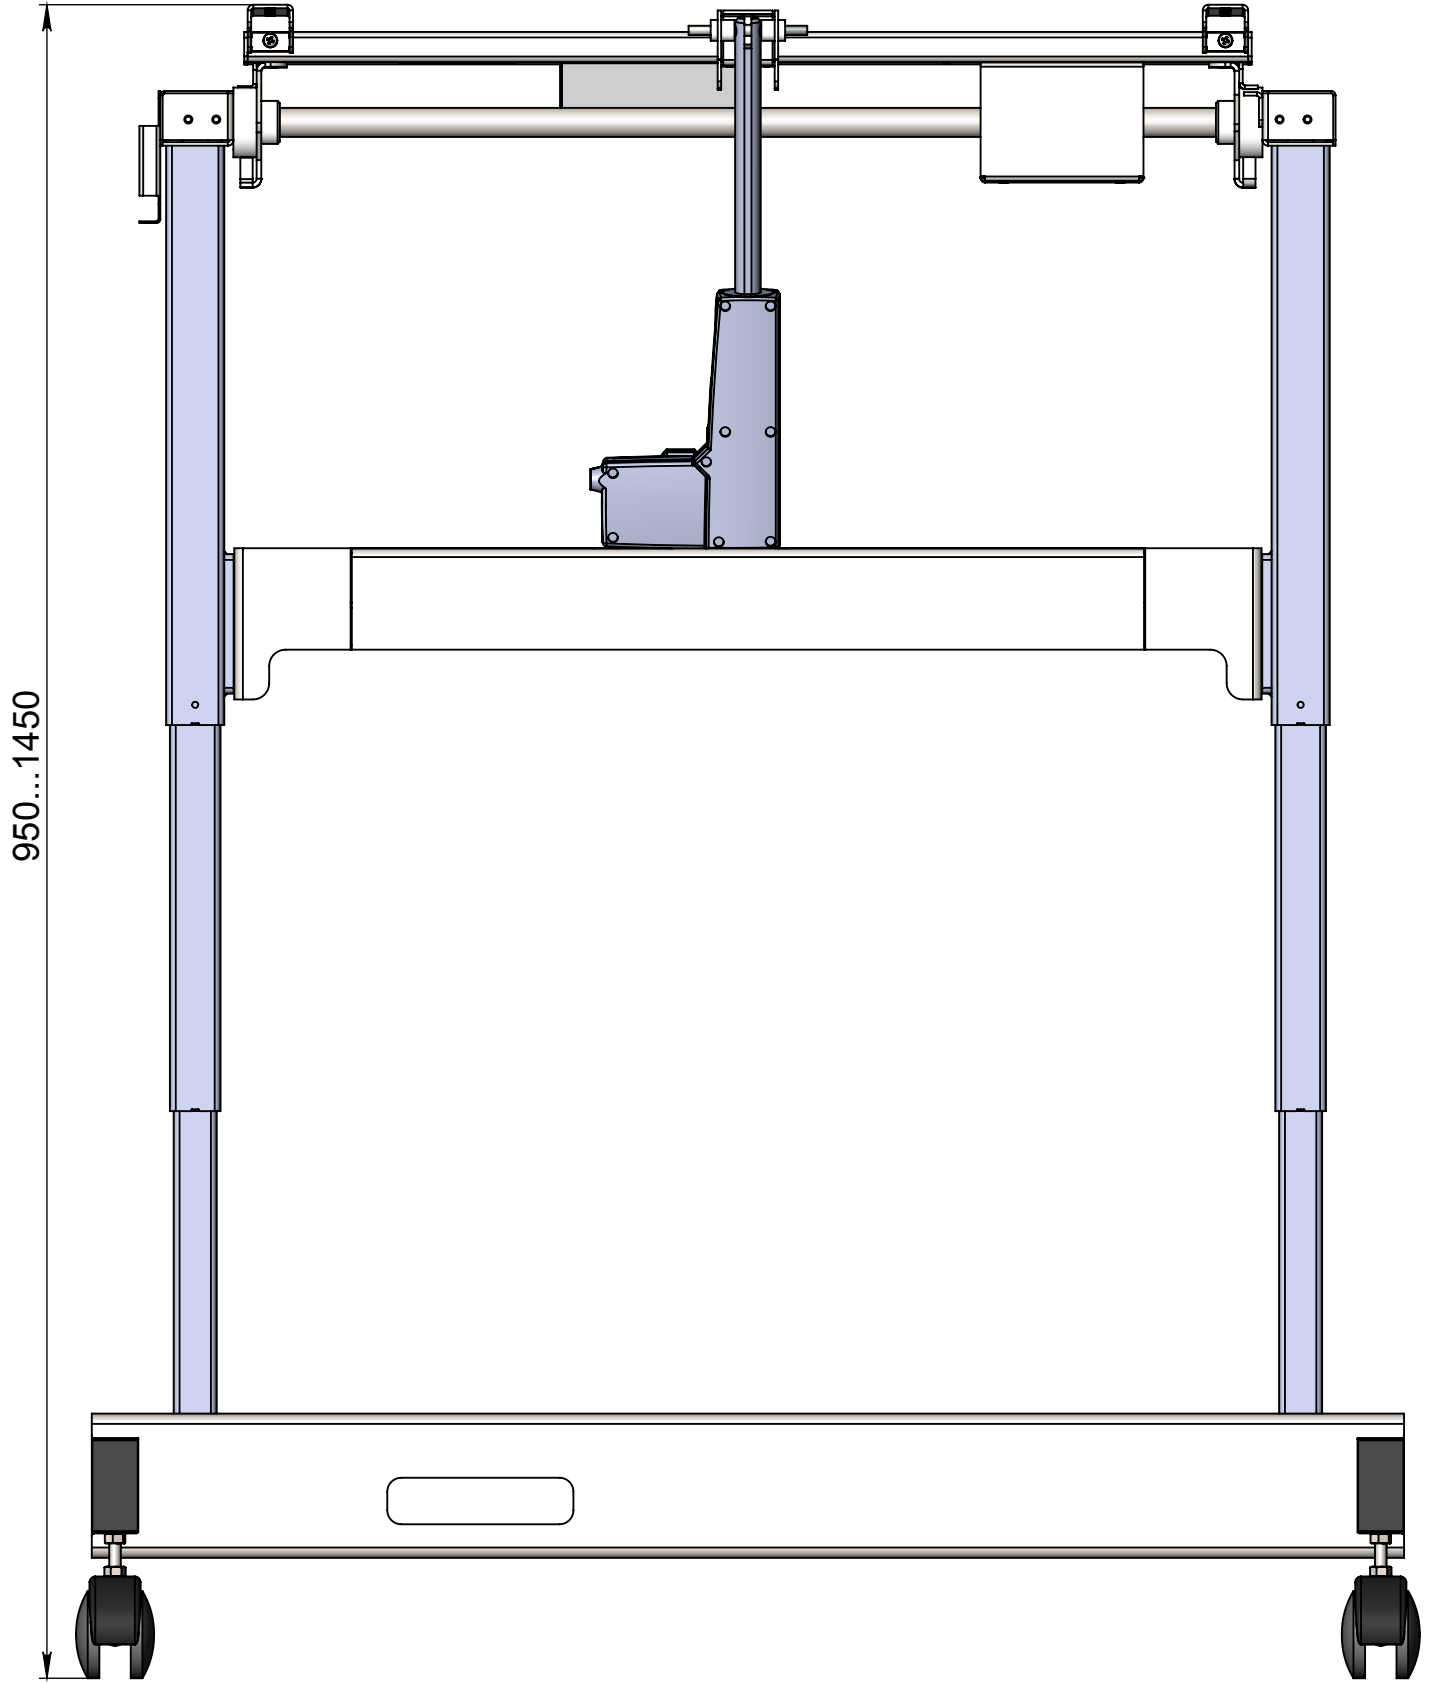

 **King Mounts**
Профессиональные крепления для видеостен

Моторизированная стойка для интерактивного стола
KingMounts IR85A

держатель для пульта
дистанционного управления

место крепления компьютера

тройная электрическая розетка для включения компьютера и панели

система фиксации панели в горизонтальном и вертикальном положениях