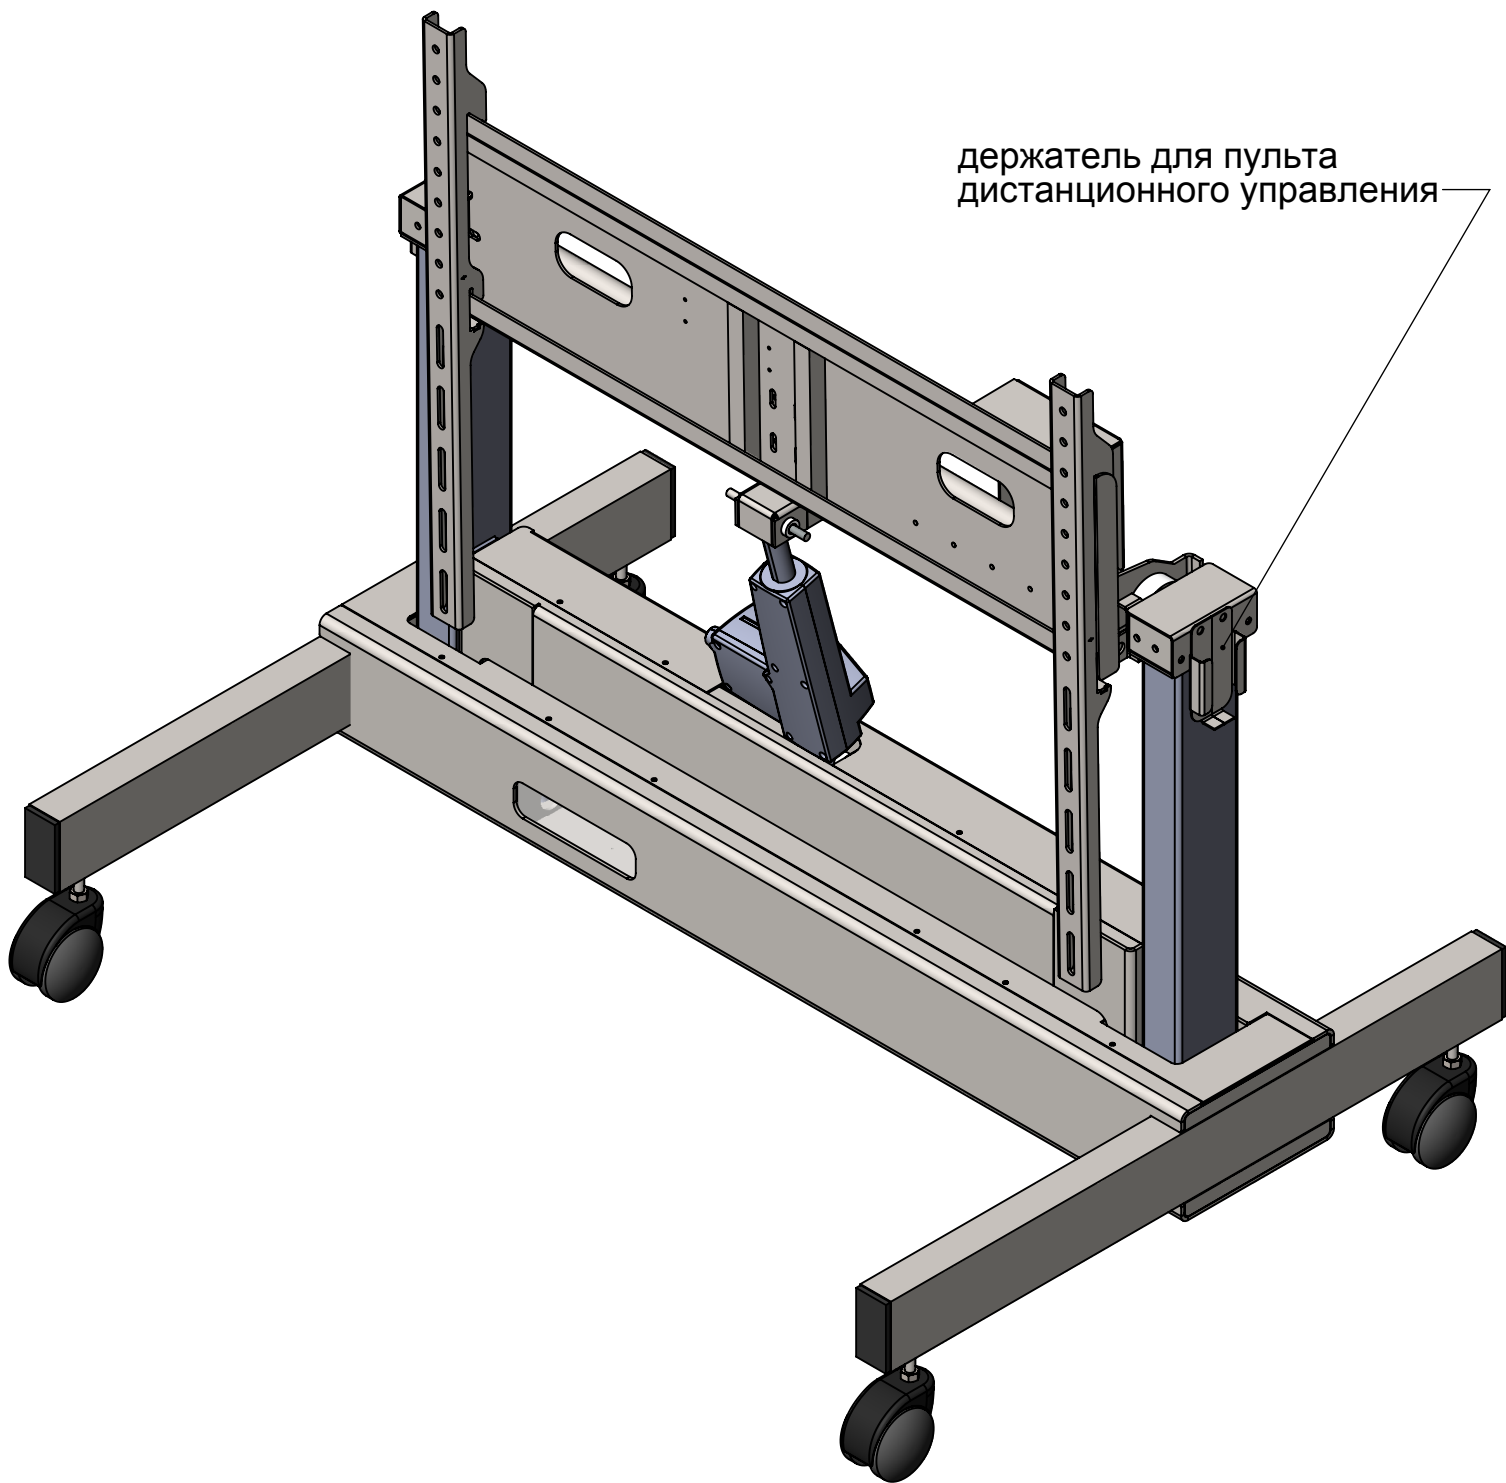

 **King Mounts**
Профессиональные крепления для видеостен

Моторизированная стойка для интерактивного стола
KingMounts IR85A

держатель для пульта
дистанционного управления

место крепления компьютера

тройная электрическая розетка для включения компьютера и панели

система фиксации панели в горизонтальном и вертикальном положениях