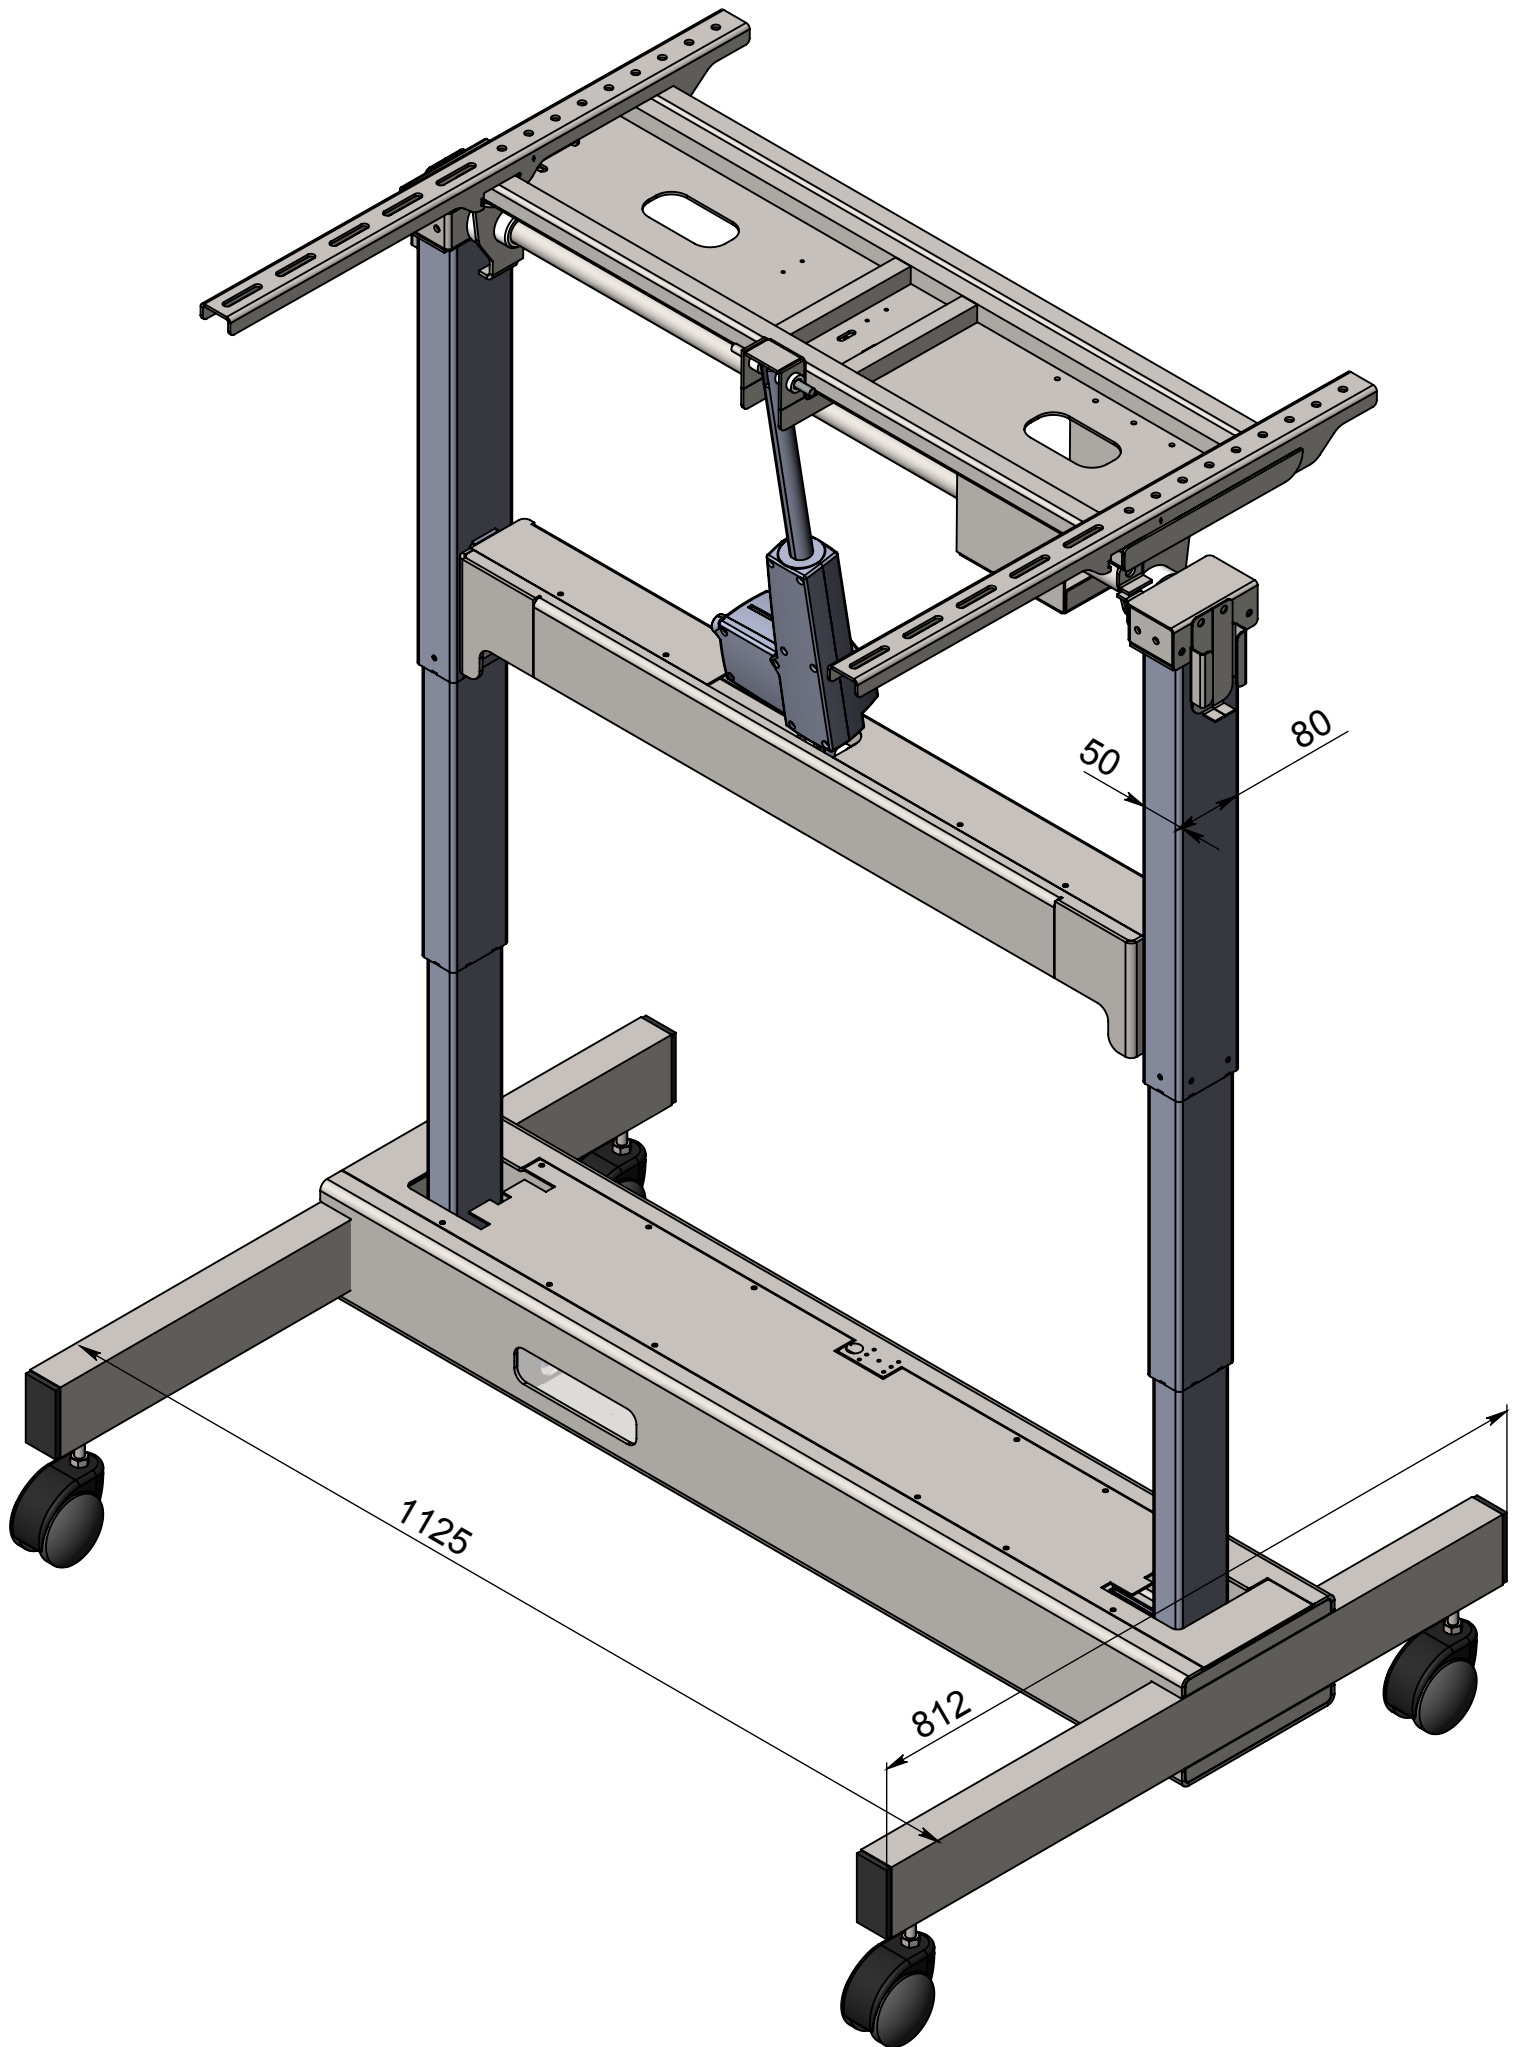

 **King Mounts**
Профессиональные крепления для видеостен

Моторизированная стойка для интерактивного стола
KingMounts IR85A

держатель для пульта
дистанционного управления

место крепления компьютера

тройная электрическая розетка для включения компьютера и панели

система фиксации панели в горизонтальном и вертикальном положениях